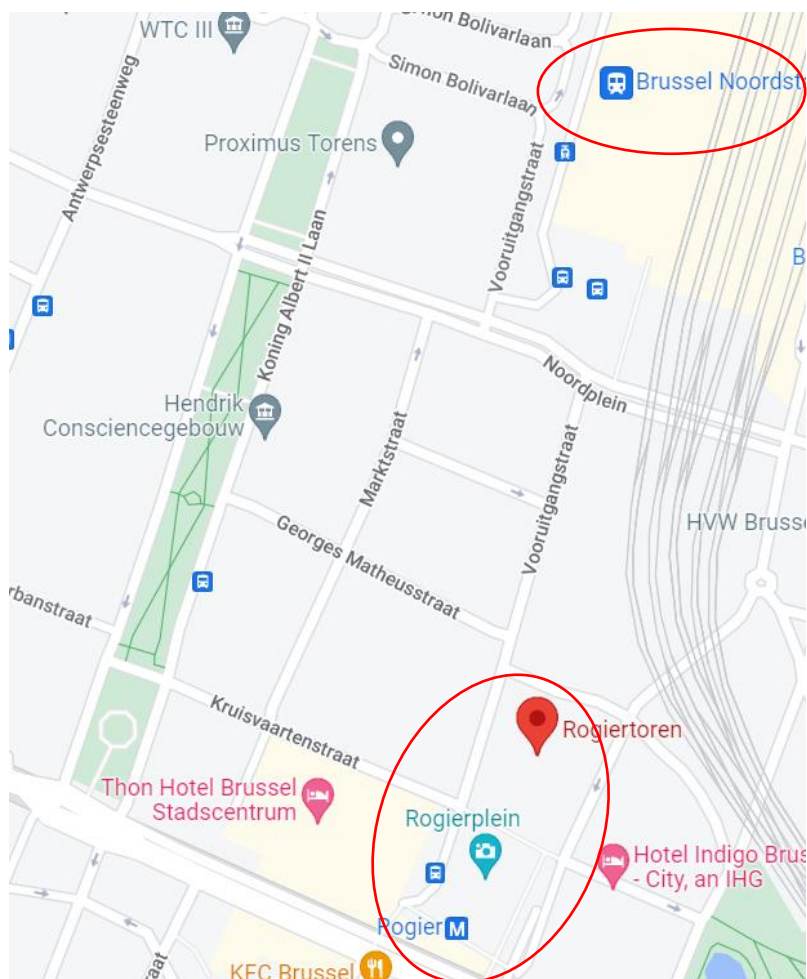

Adres:

Belfius-toren, Rogierplaats 11, 1210 Brussel

Toegankelijkheid:

Belfius Art Gallery bevindt zich op de 32ste verdieping van de Belfius-toren, en is toegankelijk voor mensen met beperkte mobiliteit.

Bereikbaarheid:

openbaar vervoer:

station Brussel-Noord is op 350m van de Rogierplaats.

verschillende bus- en metrohaltes op het Rogierplein.

Check alle info op en

www.belgiantrain.be en het

Brussels openbaar vervoer op

[https://www.stib-](https://www.stib-mivb.be/tripplanner/?l=nl)

[mivb.be/tripplanner/?l=nl](https://www.stib-mivb.be/tripplanner/?l=nl)

auto:

dichtbijzijnde betalende parking is 'Rogier', inrit via Rogierplein