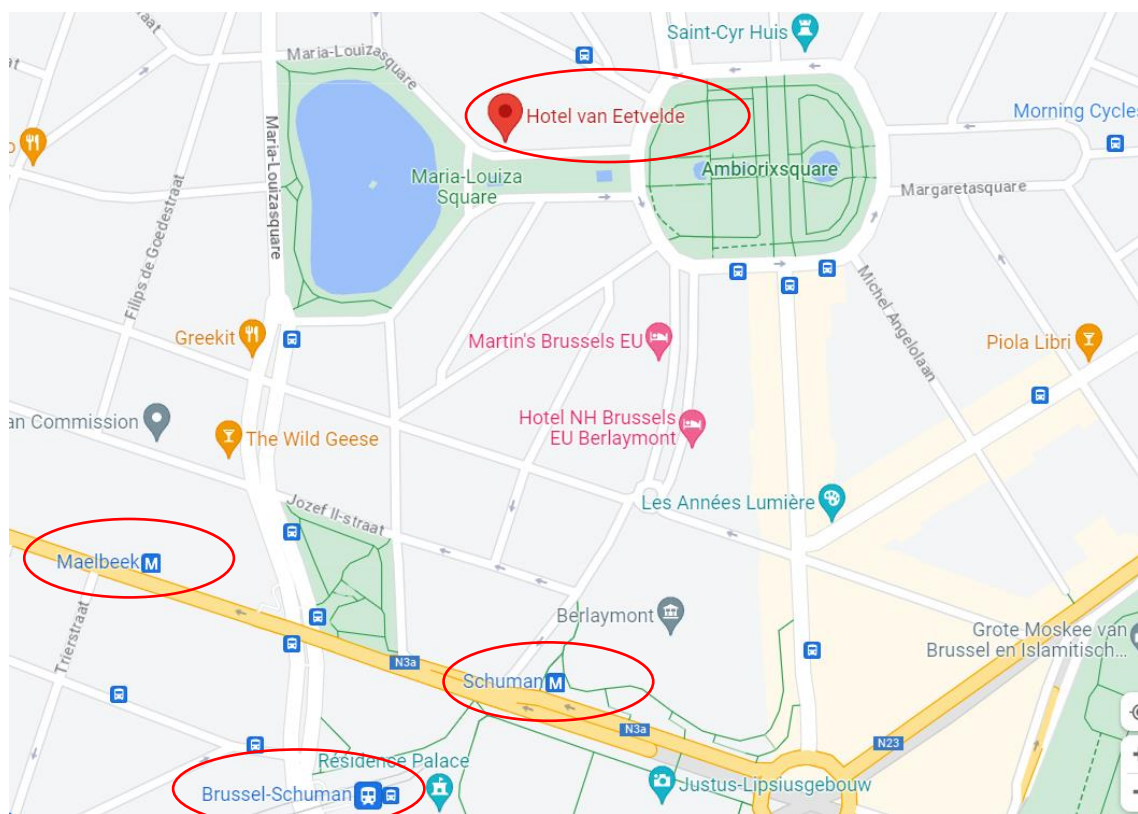

maandag 16 oktober 2023: Hotel Van Eetvelde, Horta op zijn strafst.

Programma:

13.45 - 13.55u: samenkomen op de stoep voor Palmerstonlaan 2-4

14.00 - 15.30u: gegidst bezoek

15.40 - 16.15u: napraten bij een drankje in de directe omgeving

Adres:

Hotel van Eetvelde, Palmerstonlaan 4, 1000 Brussel

Toegankelijkheid:

In deze historische woning zijn trappen niet te vermijden.

Bereikbaarheid:

dichtstbijzijnde treinstation is Brussel-Schuman (op 650m),
metrohalte Maalbeek (op 500m) en metrohalte Schuman (op 650m) : metrolijn 1 en 5 geven
verbinding met treinstation Brussel-Centraal

check openbaar vervoer op <https://www.stib-mivb.be/tripplanner/?l=nl> en op
<https://www.belgiantrain.be/nl/travel-info/current/current-departure-times>

Parkings: parkeergarage BE Park Schuman-Berlaymont, Karel de Grotelaan 11
Hotel Van Eetvelde bevindt zich in de groene parkeerzone 'Squares' (betalend, zonder
tijdslimiet); parkeren langs de straat is niet evident.