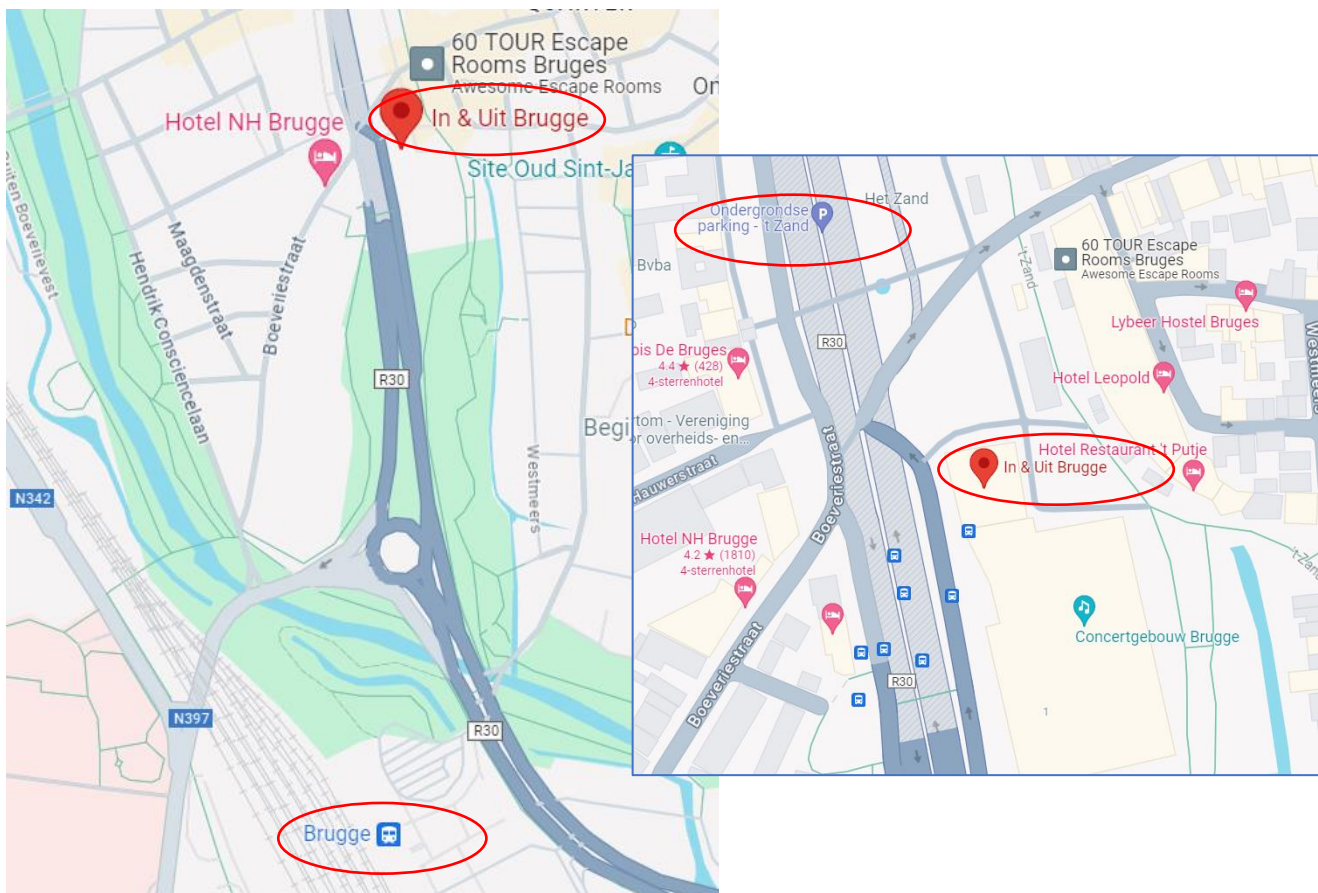

dinsdag 21 mei 2024: Triënnale Brugge 24: spaces of possibility

Programma:

13:15 - 13:30u: samenkomen voor het info punt 'In&Uit' op 't Zand

13:30 - 15:30u: gegidst parcours langs 8 van de 11 kunstwerken

15:30 - 16:00u: napraten bij een aangeboden drankje

Adres:

start aan infopunt 'In&Uit' , op 't Zand, bij concertgebouw, 8000 Brugge

Bereikbaarheid:

openbaar vervoer:

TREIN: station Brugge op 850meter (ca. 15 min wandelen) ; alle info op en www.belgiantrain.be

BUS: vele bussen rijden van station tot 't Zand check <https://www.delijn.be/nl/routeplanner/>

Auto:

Er is een betalende parking onder 't Zand

Indien je onverwachts verhinderd bent, of je denkt te laat te komen, geef dan een seintje op het mobiele nummer van cultuurpauze.be: **0478 68 08 28**. Wanneer je niet meteen gehoor krijgt, spreek dan zeker een berichtje in.