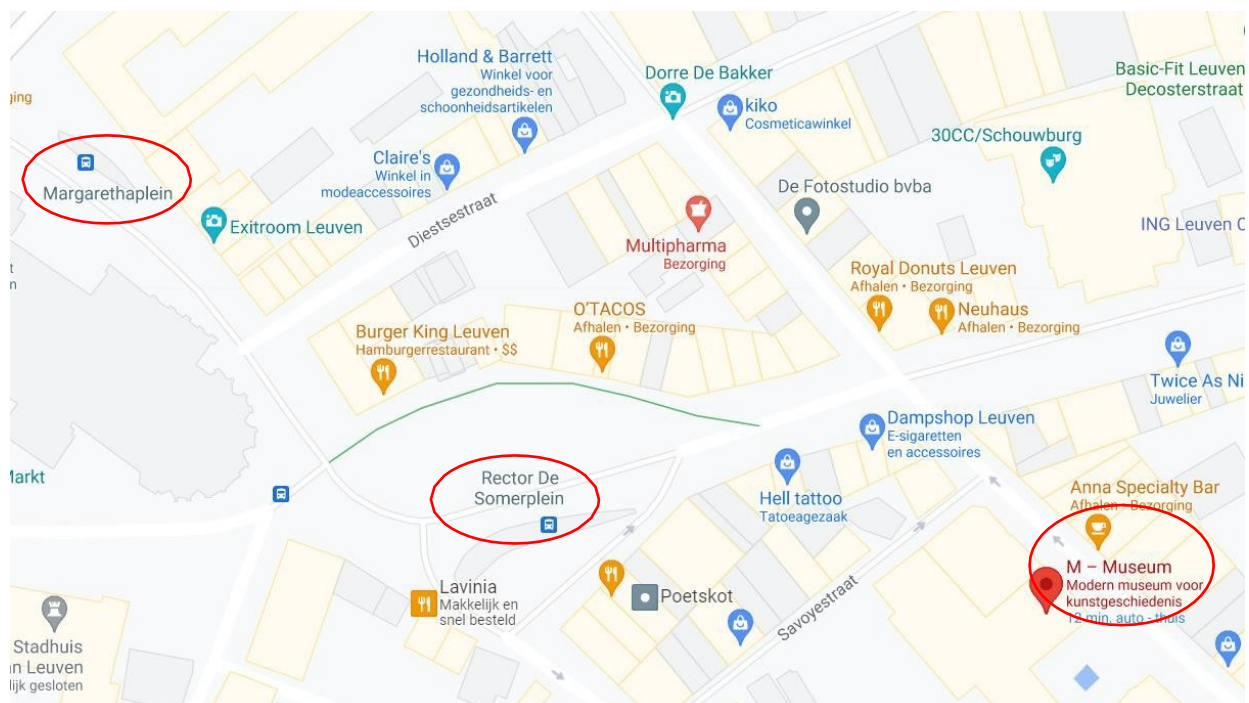

16u30 - ...: Bezoek op eigen houtje het met kaarsen verlichte Groot Begijnhof en/of de kerstmarkt!

Adres:

- Museum M, Leopold Vanderkelenstraat 28, 3000 Leuven
- Groot Begijnhof: Schapenstraat

Bereikbaarheid:

openbaar vervoer:

Museum M bevindt zich in het centrum van Leuven, op 900m van het station.

Er is een vlotte busverbinding richting centrum tot aan de dichtstbijzijnde bushalte "Margarethaplein", vandaar nog 300m wandelen tot het museum.

(terugreis vanaf halte 'Rector De Somerplein' op 150m van museum)

Meer info op www.delijn.be en www.belgiantrain.be

Auto:

dichtstbijzijnde betalende parkeergarage onder het Ladeuzeplein.

Toegankelijkheid:

Museum M is toegankelijk voor mensen met beperkte mobiliteit.

Museum M:

Groot Begijnhof:

Indien je onverwachts verhinderd bent, of je denkt te laat te komen, geef dan een seintje op het mobiele nummer van cultuurpauze.be: **0478 68 08 28**. Wanneer je niet meteen gehoor krijgt, spreek dan zeker een berichtje in.