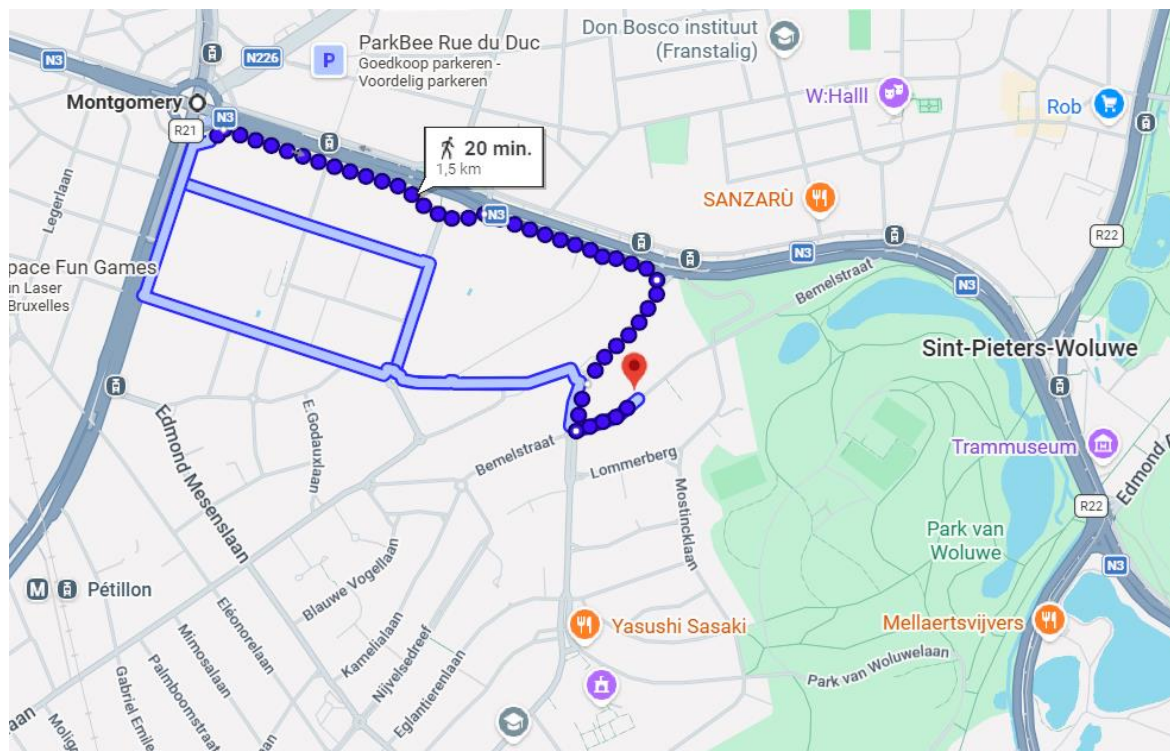

### Adres:

Bemelstraat 23, 1150 Brussel (Sint-Lambrechts-Woluwe)

### Bereikbaarheid:

#### ***openbaar vervoer:***

Treinstations in de buurt: Mérode, Etterbeek Station, Delta (allen ongeveer halfuurtje wandelen)

- **Metro 1, halte Montgomery**
- Tram 39-44, halte Jules Cesar
- Bus 36, halte Atlantische Oceaan