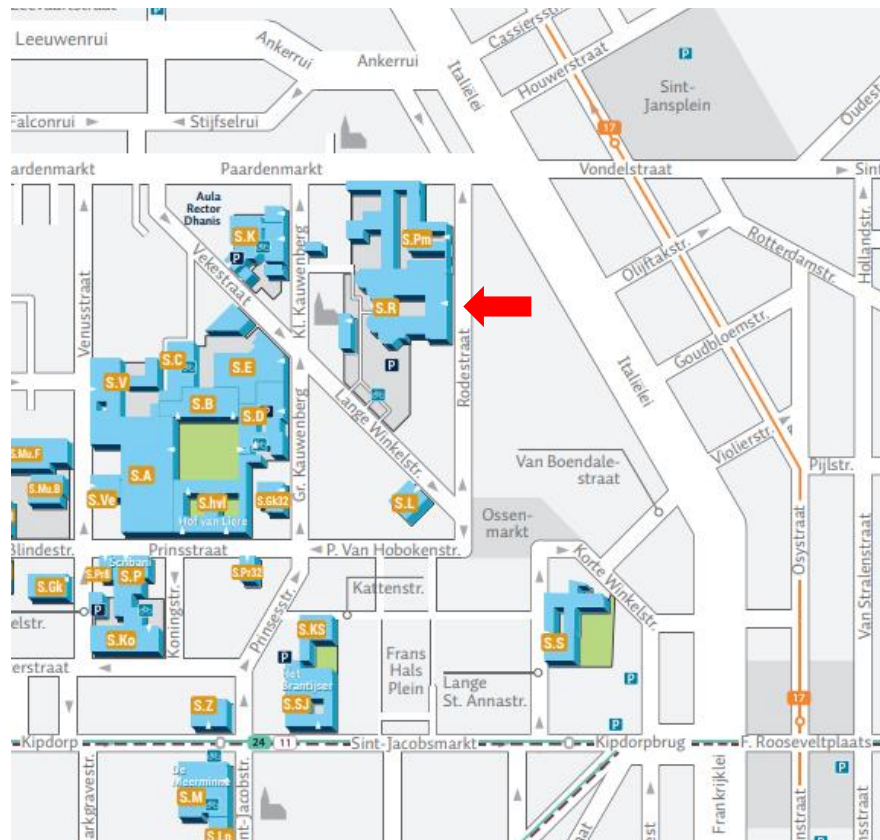

Vrijdag 29 november 2019: Museum To Scale 1/7.

Programma:

13u50 - 14u00: opwachting door cultuurpauze ingang Stadscampus, Rodestraat 14

14u00 - 15u40: gegidst bezoek

15u45 - 16u30: traktatie in Bar Take-Off

Adres:

Stadscampus, Rodestraat 14, 2000 Antwerpen (verbindingsstraat tussen Paardenmarkt en Ossemarkt, ongeveer parallel aan Italiëlei)

Bar Take-Off, Kleine Kauwenberg 17, 2000 Antwerpen (aansluitend aan campus)

Bereikbaarheid:

openbaar vervoer:

Het treinstation Antwerpen Centraal is op ca. 1 km wandelen van de Rodestraat. In de onmiddellijke omgeving is er geen bus- of tramhalte. Meer info op www.delijn.be en www.belgiantrain.be

Auto:

Alle info over parkeren in Antwerpen vind je via deze link:

<https://www.antwerpen.be/nl/overzicht/parkeren-en-mobiliteit/met-de-auto/publieke-parkings>

Indien je onverwachts verhinderd bent, of je denkt te laat te komen, geef dan een seintje op het mobiele nummer van cultuurpauze.be: **0478 68 08 28**. Wanneer je niet meteen gehoor krijgt, spreek dan zeker een berichtje in.